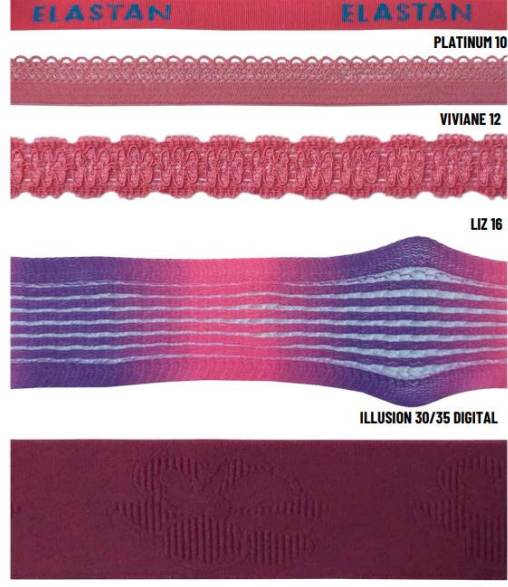

TENDÊNCIAS VERÃO 25

FEMININO ADULTO

FLORESCER

MADRI 40

OFF WHITE

MADRI 20 CANELADO OFF WHITE

NAVY MOOD

MADRI 40

AQUÁRIO DIGITAL

@samsoesamsoe

@cira

Undercover

BAHAMAS 40 DIGITAL

TULE 100 DIGITAL

BRILHO SEREIA

Saks Potts

@animale

@lançaperfume

LOLA C/ LUREX DIGITAL

DALLAS SILVER

MADRI 40 C/ SILICONE GLITTER

DALLAS 40 C/ SILICONE TRANSPARENTE