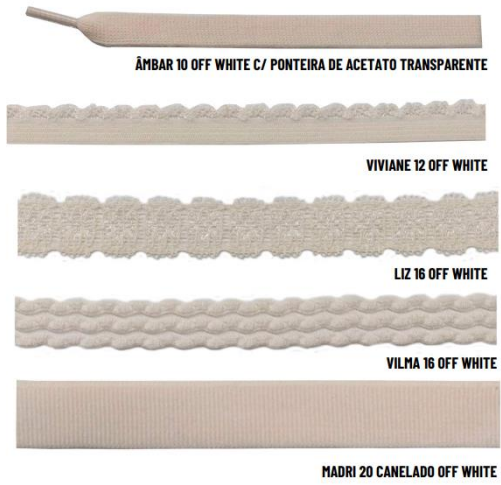

TENDÊNCIAS VERÃO 25

FEMININO ADULTO

FLORESCER

MADRI 40

OFF WHITE

MADRI 20 CANELADO OFF WHITE

NAVY MOOD

MADRI 40