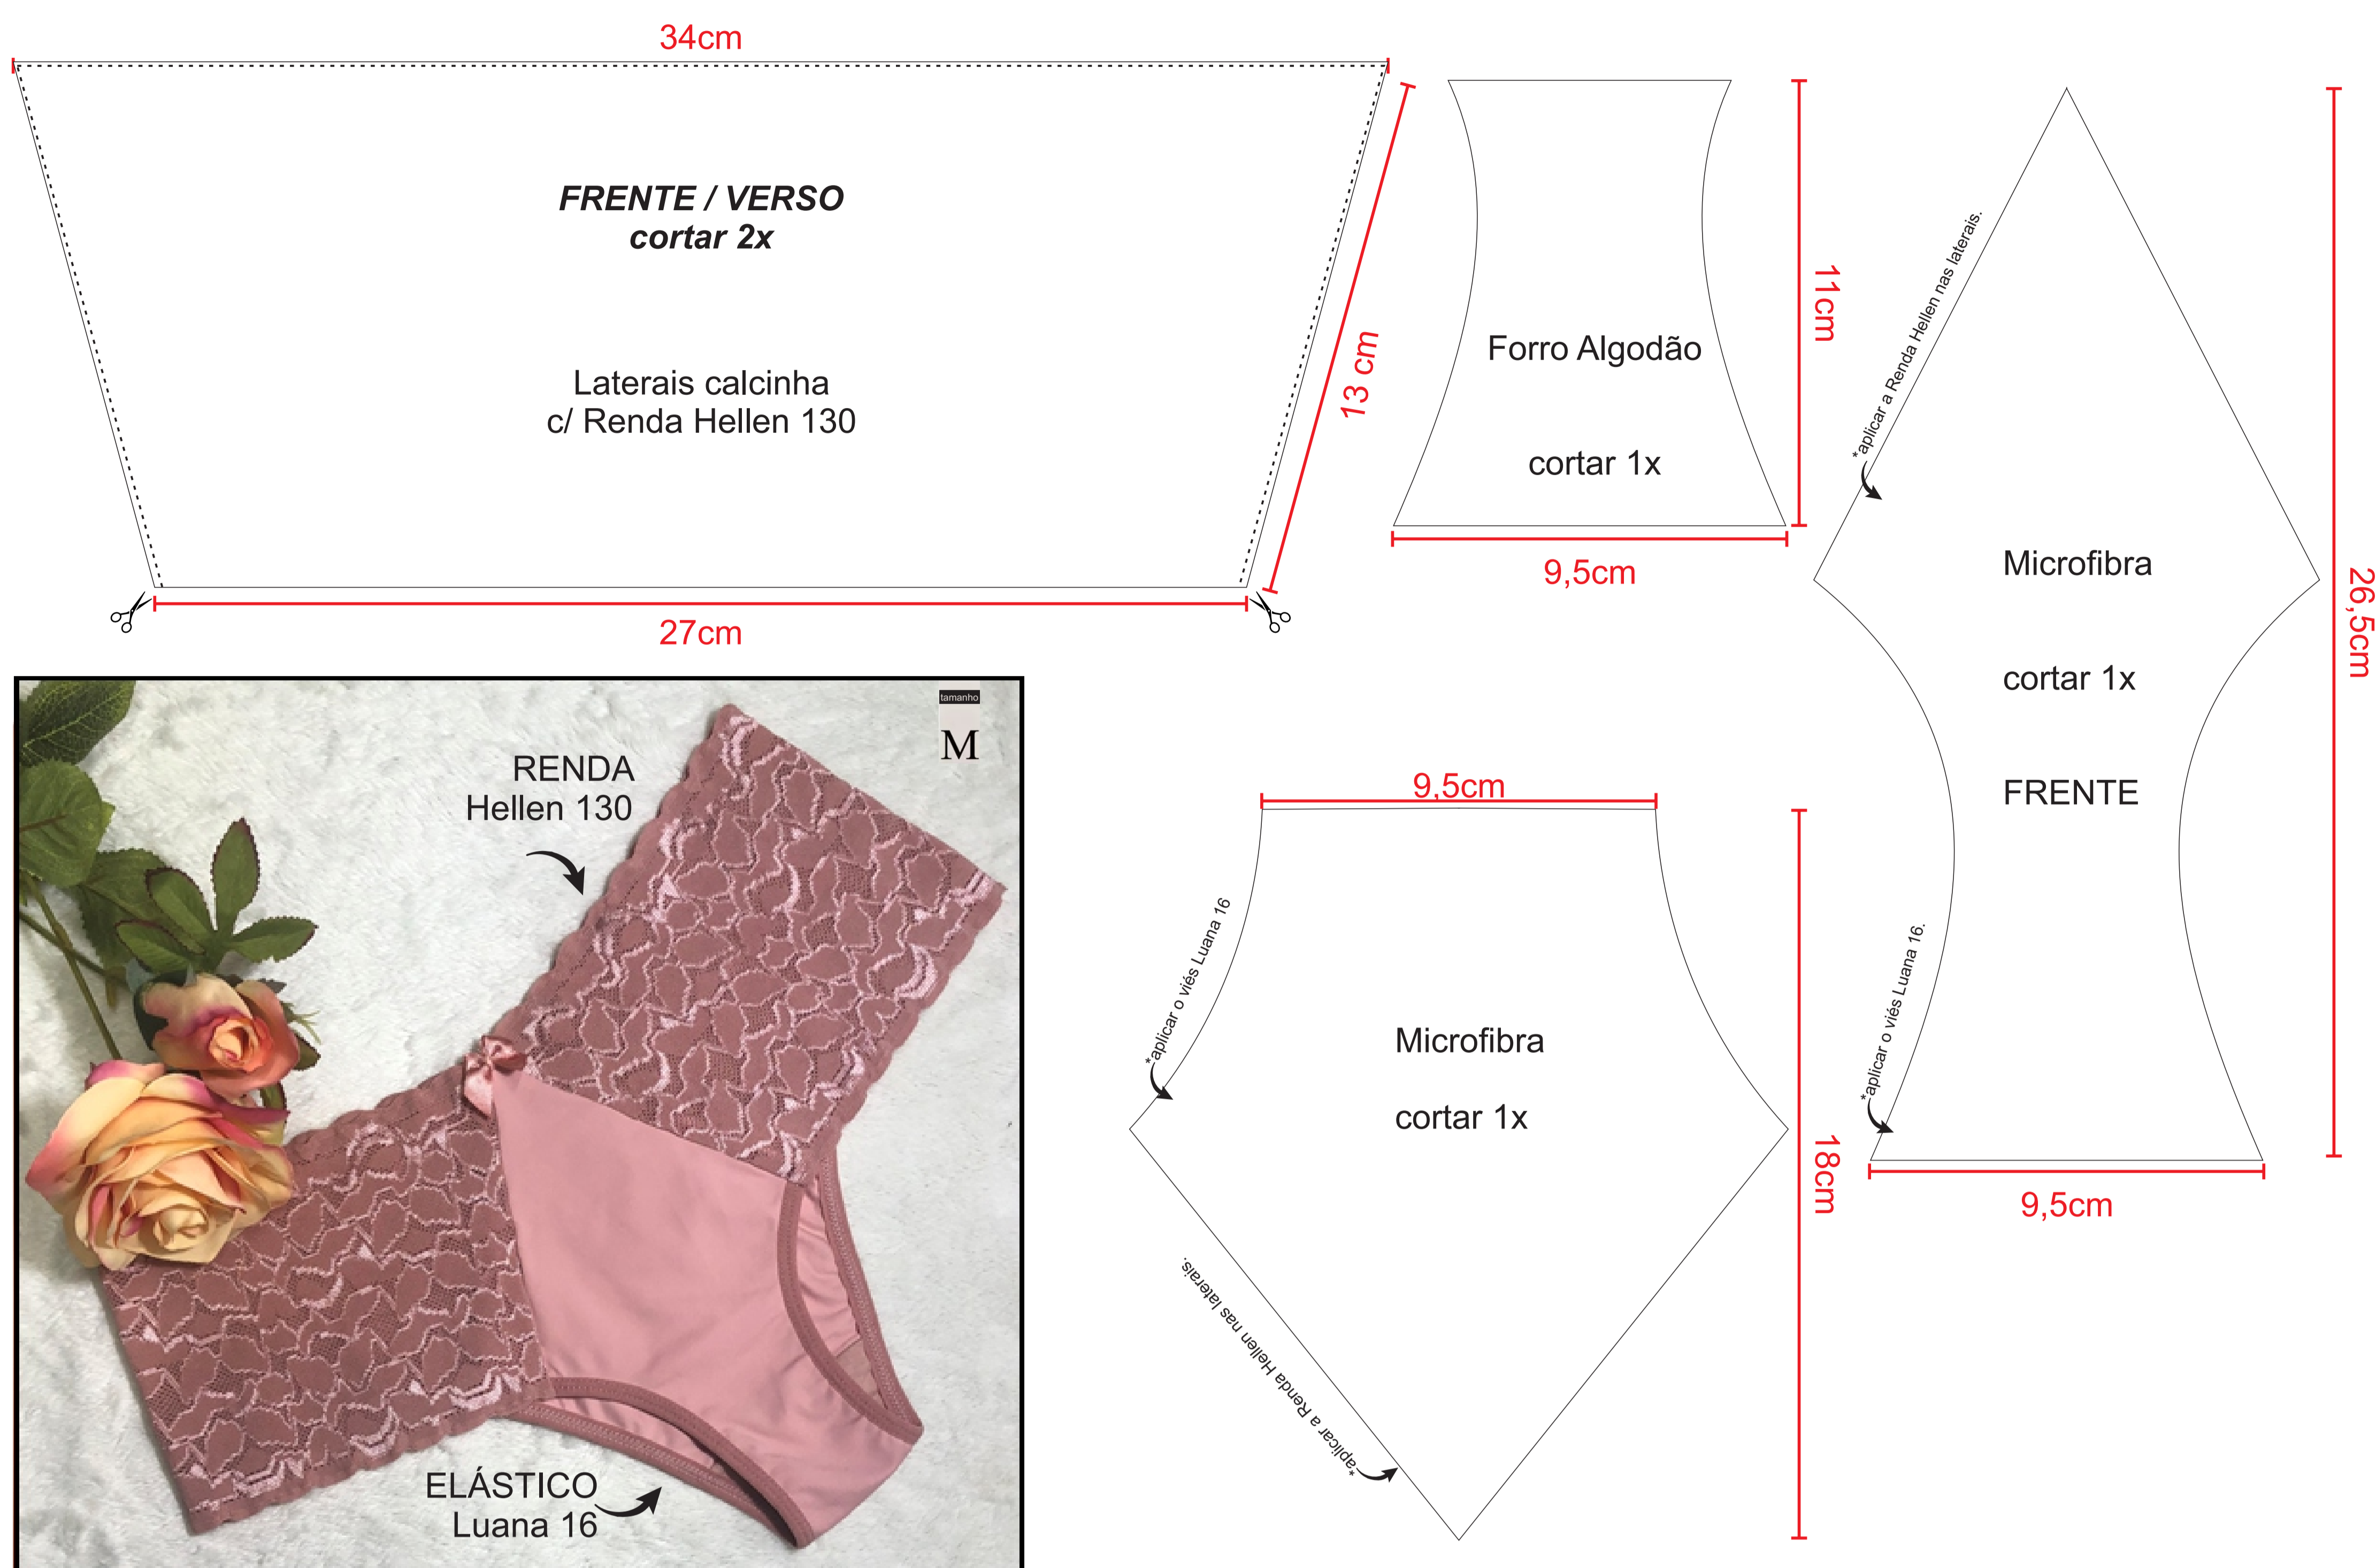

**RENDA**  
HELLEN 130 lisa  
HELLEN 140 digital

recorte lateral  
com renda  
Hellen 140 digital

caleção inteiro  
com renda  
Hellen 130 lisa

Molde de calcinha e caleção, com aplicação da renda Hellen 130 ou 140 digital, de acordo com o modelo abaixo. Aproveite!

sugestão de molde  
calcinha hellen - tamanho m

aviamentos:

Renda Hellen 130mm  
Elástico Luana 16mm  
Microfibrilado | Fio Nylon Costura 100%PA (Elastan)

sugestão de molde  
caleção hellen - tamanho m

aviamentos:

Renda Hellen 140mm Sublimada  
Forro de Algodão  
Fio Nylon Costura 100%PA (Elastan)

acesse o QR Code  
PARA VISUALIZAR  
MAIS APLICAÇÕES